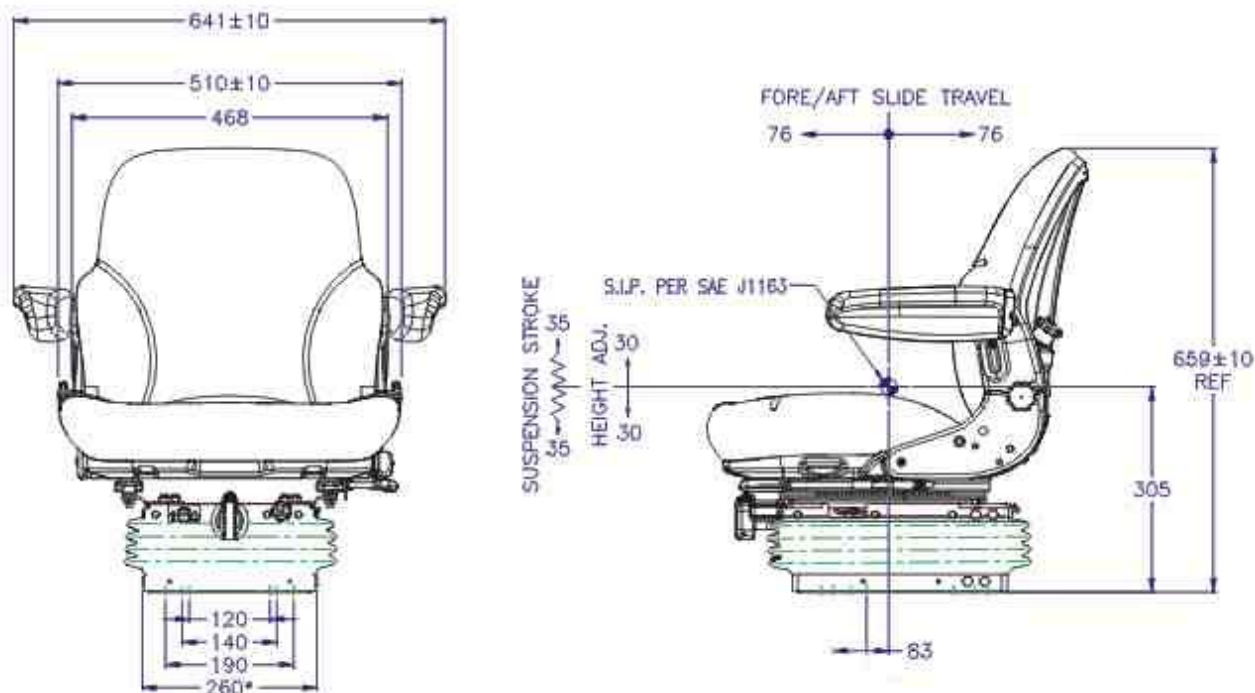

## D3007 Series

**Кресло, оснащенное механической подвеской с регулировкой по весу и гидроамортизатором.**

**ОСОБЕННОСТИ**

- Комфортабельные подушки двойной глубины (с боковой поддержкой) Fabriform®
- Регулировка спинки сидения
- Регулировка по высоте в пределах 80 мм
- Регулировка по весу от 30-130кг
- Регулируемый подголовник
- механическая поддержка для поясницы
- Амортизационный ход подвески 80 мм
- Регулировка «вперед-назад» в пределах 160 мм
- Гофрированный защитный кожух подвески из резины.
- Соответствие нормам по вибрации ISO 7096

**Дополнительные опции:**

- Устройство гашения горизонтальных и вертикальных вибраций
- Обогрев сиденья (12,24,48 В).
- Поворот вокруг оси вправо и влево на 20°
- Датчик присутствия оператора
- Тканевая, велюровая обивка или покрытие из винилискожи